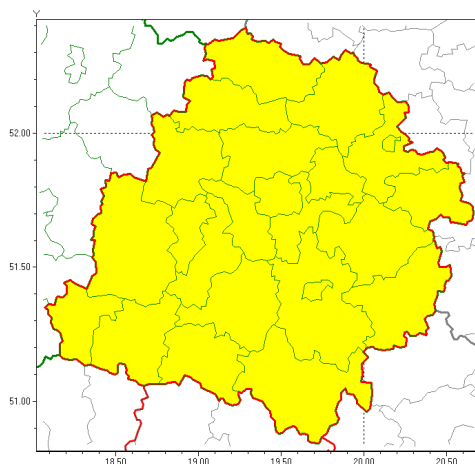

Zasięg ostrzeżeń w województwie

Intensywne opady deszczu
2020-10-11 22:43

WOJEWÓDZTWO ŁÓDZKIE
OSTRZEŻENIA METEOROLOGICZNE ZBIORCZO NR 117
WYKAZ OBYWATELI ZUCIANYCH OSTRZEŻENIAMI
o godz. 22:43 dnia 11.10.2020

Zjawisko/Stopień zagrożenia	Intensywne opady deszczu/1
Obszar (w nawiasie numer ostrzeżenia dla powiatu)	powiaty: bełchatowski(76), brzeziński(80), kutnowski(78), łaski(77), łęczycki(77), łowicki(78), łódzki wschodni(81), Łódź (81), opoczyński(81), pabianicki(80), pajczański(76), piotrkowski(81), Piotrków Trybunalski(81), poddębicki(76), radomszczański(77), rawski(81), sieradzki(76), Skierniewice(82), skierniewicki(82), tomaszowski(81), wieluński(75), wierzbowski(73), zduńskowolski(76), zgierski(79)
Ważność	od godz. 10:00 dnia 12.10.2020 do godz. 06:00 dnia 14.10.2020
Prawdopodobieństwo	85%
Przebieg	Prognozowane wystąpienie opadów deszczu okresami o natężeniu umiarkowanym okresami silnym. Prognozowana wysokość opadów za okres ważności Ostrzeżenia - miejscami do 75 mm. Prognozowana suma opadów w pierwszej dobie Ostrzeżenia (pon - pn/wt) do 35 mm. Prognozowana suma opadów w drugiej dobie (wt - wt/ r) do 40 mm.
SMS	IMGW-PIB OSTRZEŻENIA: DESZCZ/1 łódzkie (wszystkie powiaty) od 10:00/12.10 do 06:00/14.10.2020 opady deszczu pierwsza doba do 35 mm, druga doba do 40 mm. . Dotyczy powiatów: wszystkie powiaty.
RSO	Woj. łódzkie (wszystkie powiaty), IMGW-PIB wydał ostrzeżenie pierwszego stopnia o intensywnych opadach deszczu
Uwagi	Brak.
Dyrektor synoptyk IMGW-PIB	Piotr Szewczak