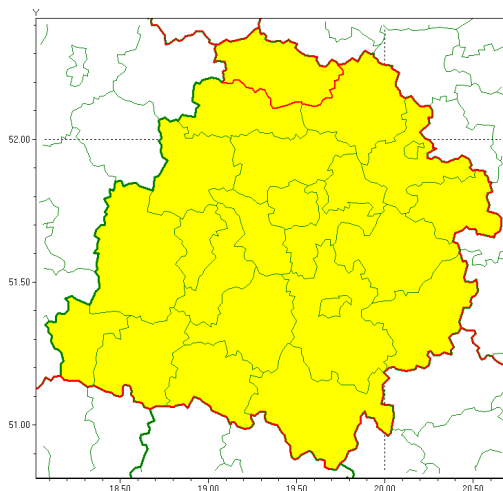

### Zasięg ostrzeżenia w województwie

Oblodzenie

### Ostrzeżenie meteorologiczne Nr 22

<b>Nazwa biura</b>	IMGW-PIB Meteorological Forecast Centre, Poznan Team
<b>Zjawisko/stopień zagrożenia</b>	Oblodzenie/ 1
<b>Obszar</b>	województwo łódzkie <b>powiat kutnowski</b>
<b>Ważność</b>	od godz. 22:00 dnia 04.03.2021 do godz. 09:00 dnia 05.03.2021
<b>Przebieg</b>	Prognozuje się zamarzanie mokrej nawierzchni dróg i chodników po opadach deszczu i deszczu ze śniegiem powodujące ich oblodzenie. Temperatura minimalna od -5°C do -3°C, temperatura minimalna przy gruncie około -4°C.
<b>Prawdopodobieństwo wystąpienia zjawiska(%)</b>	80%
<b>Uwagi</b>	Brak.
<b>Dyrektor synoptyk IMGW-PIB</b>	Lech Buchert
<b>Godzina i data wydania</b>	godz. 12:29 dnia 04.03.2021
<b>SMS</b>	IMGW-PIB OSTRZEŻENIE: OBLODZENIE/1 łódzkie/kutnowski od 22:00/04.03 do 09:00/05.03.2021 temp. min. od -5 st. do -3 st., przy gruncie do -4 st., lisko.